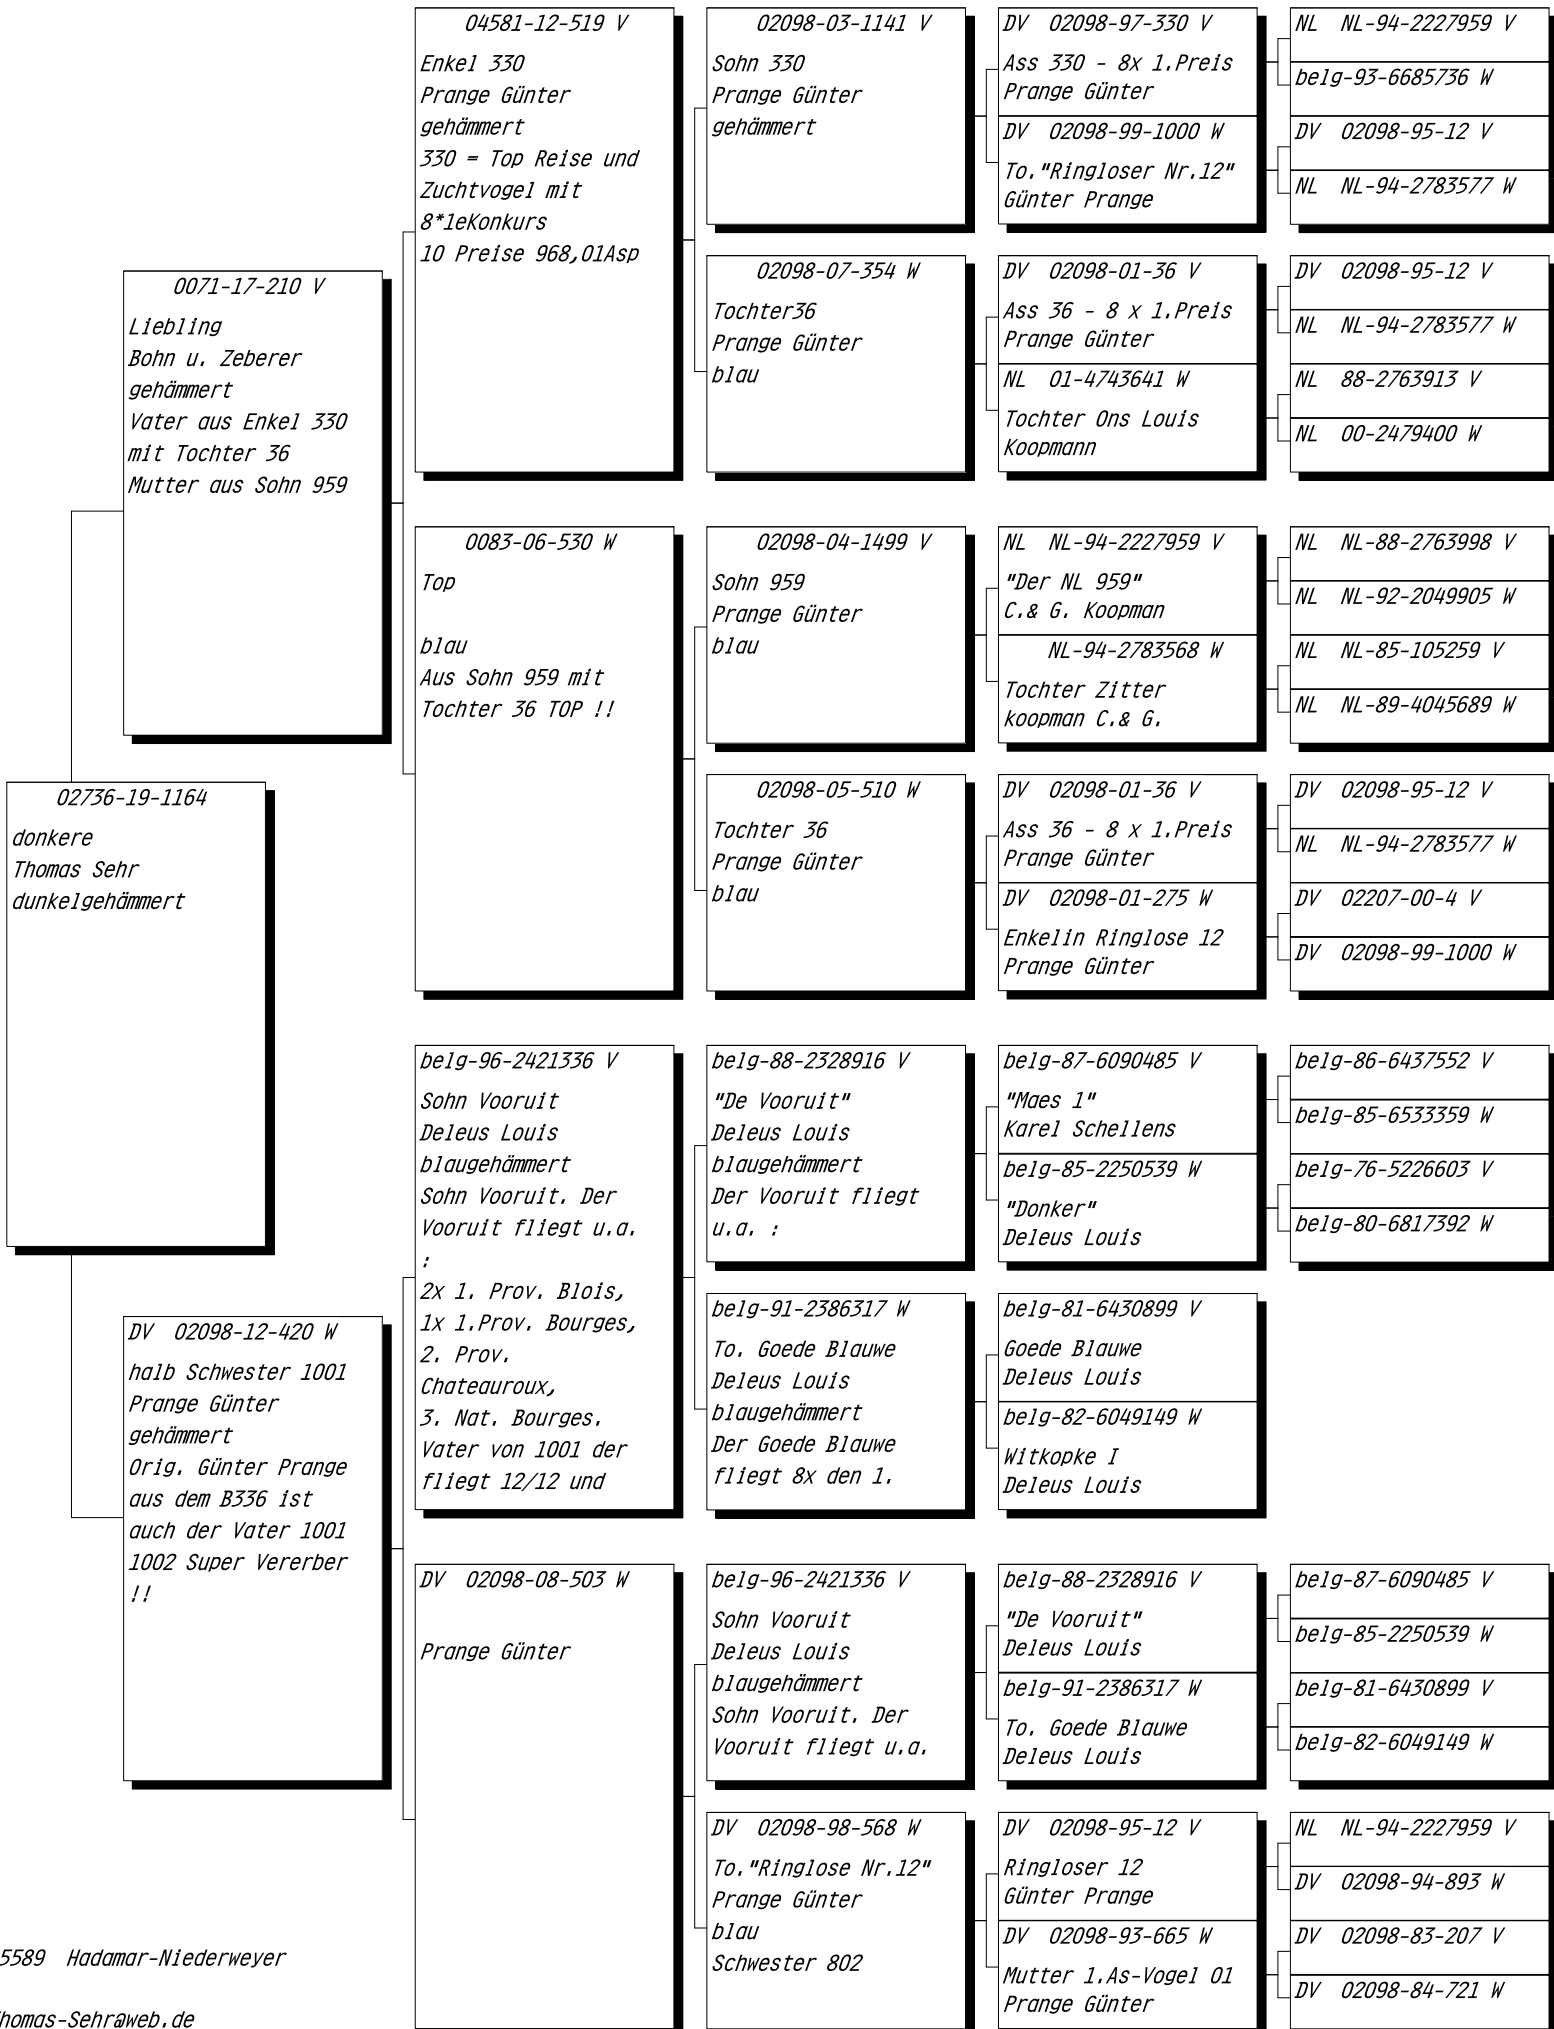

Stammkarte Taube: 02736-19-1164

65589 Hadamar-Niederweyer

Thomas-Sehr@web.de