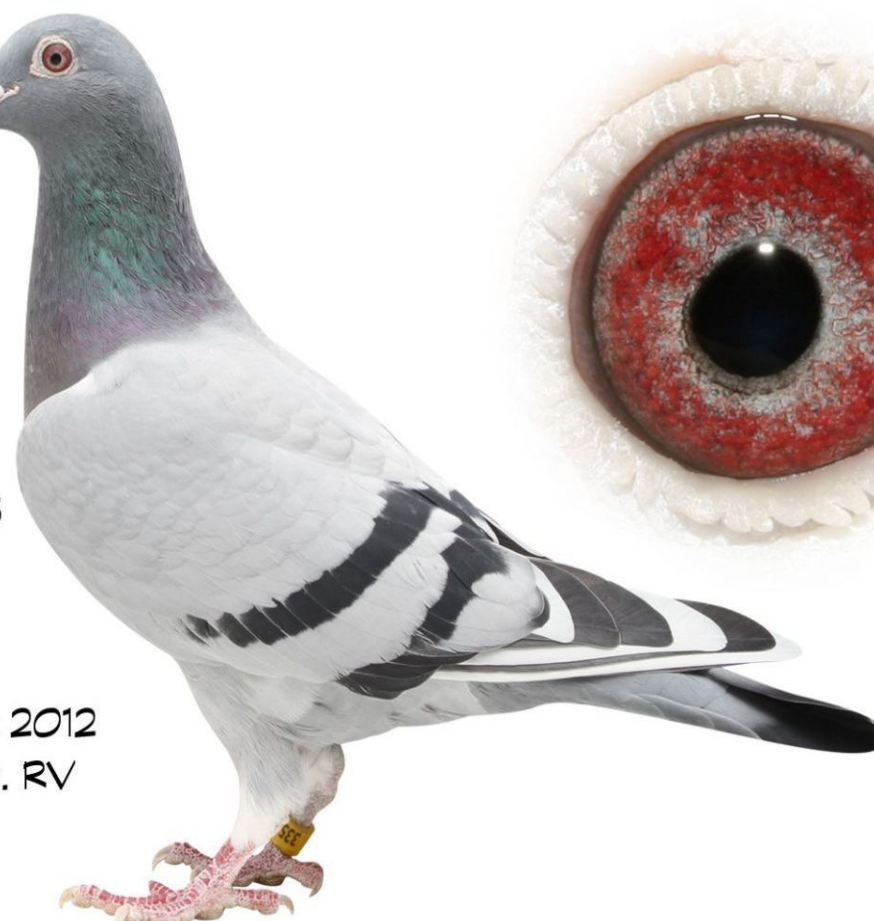

VATER: NL 02-2373003

SOHN KLEINE DIRK X AMIRA

Enkel "05402-09-31"

2012 1. As-Vogel

von Bayetn

MUTTER: NL 05-1937033

ENKEL KLEINE DIRK X ENKELIN BRAN CO

Sohn "1037 x 335"

"05402-11-834 in 2012

2. As-Vogel RV u. Regv.

"1037" Vater det "05402-09-150"

Supet Reise u. Zuchttäubin ist

Mutter 2. As-Vogel Regv. 2017.

05402-13-497

0516-07-1037 V

Sohn "1037 x 335" flog 2012.

2. As-Vogel RV u. Regv. 750.

2. bester Jährtiger RV mit

10 Preisen u. 872 As-Pkt.

Endflug Sanngate 606 Km.

geg. 2171 Tauben 99 Schläge

den 2. Konkurs.

Kinder "1037 x 335"

Im Zuchtschlag.

„Eddy“

So. Fieneke 5000 x

Schw. Fieneke 5000

Mutter: 07237-05-975

So. Fieneke 5000 x

To. Fieneke 5000

Sohn „335“ 05402-11-834 in 2012

2. As-Vogel im RegV 750 u. RV