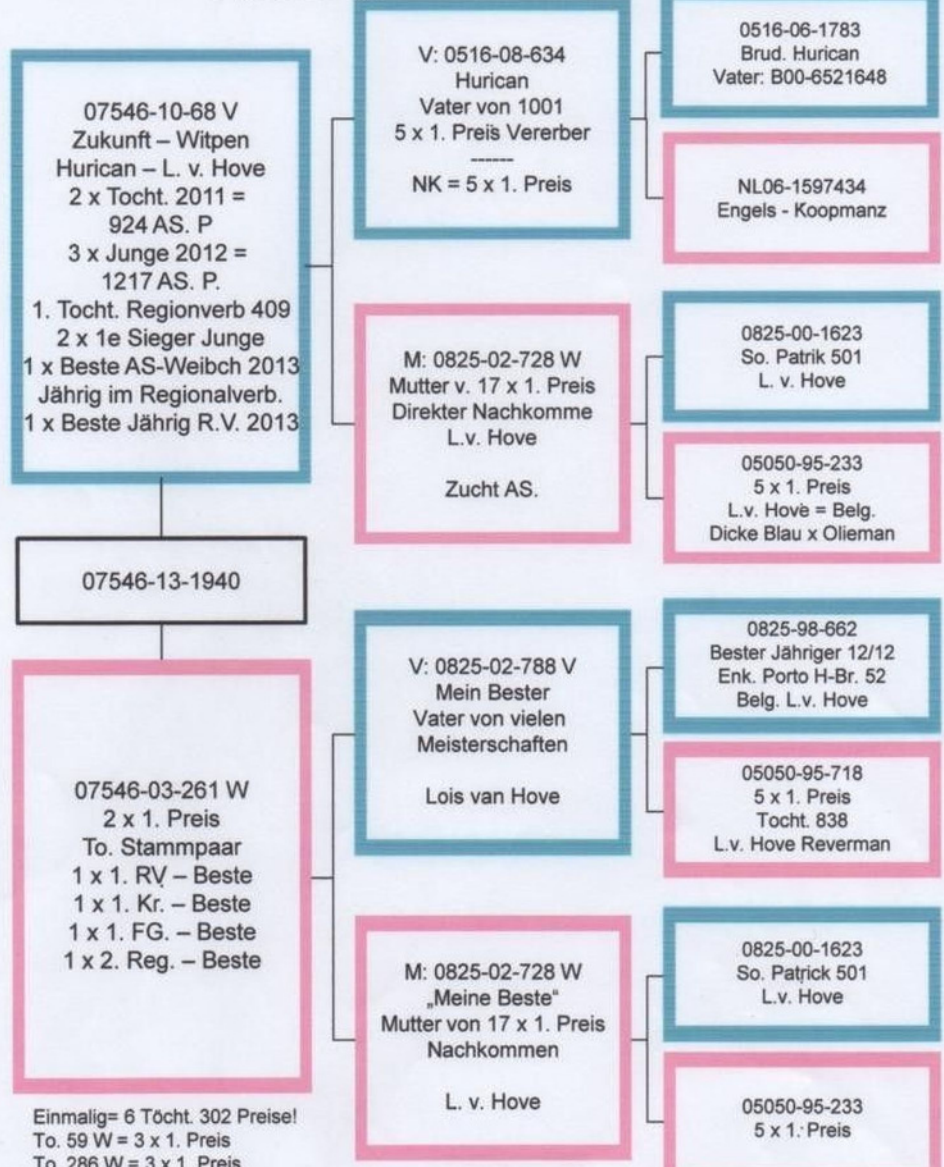

Faßelt-Risthaus  
02861/2471

**Erfolge 2009 bis 2011**  
 1. Regional Weibch.-Meister  
 1. Regional Jungt. Meister  
 2. Regional Jährig. Meister  
 2 x 1. FG.  
 1 x 2. FG.  
 1. x 1. RV-Meister  
 2 x General RV.  
 1 x General S.O. Weitstr.  
 15 x 1. Preis  
 Bronze-Silber-Gold Med.

1. VB-Meister  
 2. VB-Regional  
 1. Klinik-Cup  
 2. Klinik - Regional  
 1. VB - Weitstrecke  
 2. VB - Regional  
 1. VB - Die Brieftaube  
 1. x Breeders Crown  
 1. Preis Eurocup Do.

**2013**  
 1. Generalmeister  
 1. RV-Meister  
 1. RV-Benanten  
 1. RV-Weibch. Meister  
 1. RV Jährig Meister  
 1. RV Verbands Meister  
 1,2,3,5,6 Weibchen  
 2,5,6, jährig. Vögel  
 1. FG Weibch. Meister

1. Region. Weibch. Meister  
 1. AS. Jährig Region  
 1. Alle Verband  
 1. Gold 1a Pr. 8 x 2 Pr.  
 1. Platz 16 X

Einmalig= 6 Töcht. 302 Preise!  
 To. 59 W = 3 x 1. Preis  
 To. 286 W = 3 x 1. Preis  
 To. 261 W = 2 x 1. Preis  
 So. 1510 = 2 x 1. Preis  
 To. 129 = 69 Preise  
 So. 75 = 58 Preise  
 To. 95 = 48 Preise