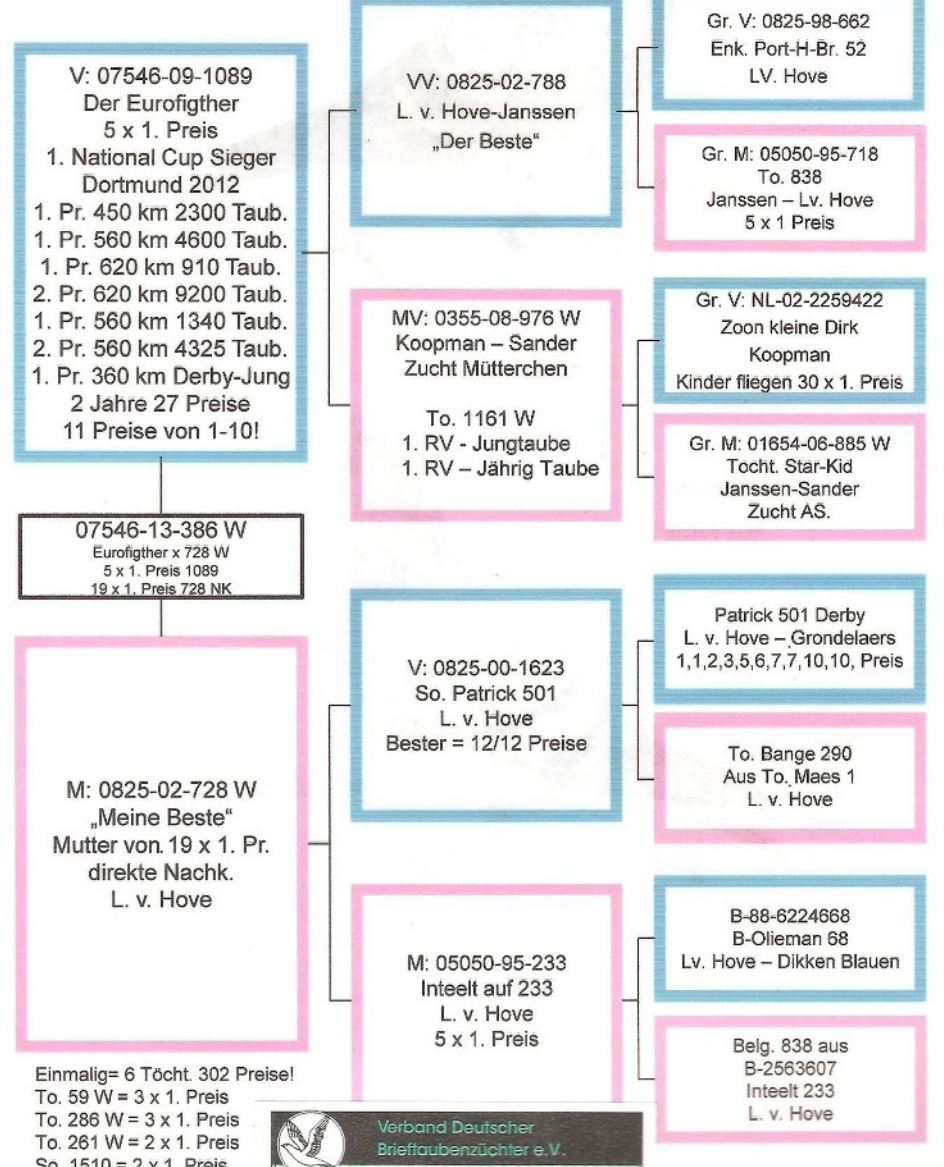

1. Region. Weibch. Meister  
 1. AS. Jährig Region  
 1. Alle Verband  
 1. Gold 1a Pr. 8 x 2 Pr.  
 1. Platz 16 X

Einmalig= 6 Töcht. 302 Preise!  
 To. 59 W = 3 x 1. Preis  
 To. 286 W = 3 x 1. Preis  
 To. 261 W = 2 x 1. Preis  
 So. 1510 = 2 x 1. Preis  
 To. 129 = 69 Preise  
 So. 75 = 58 Preise  
 To. 95 = 48 Preise